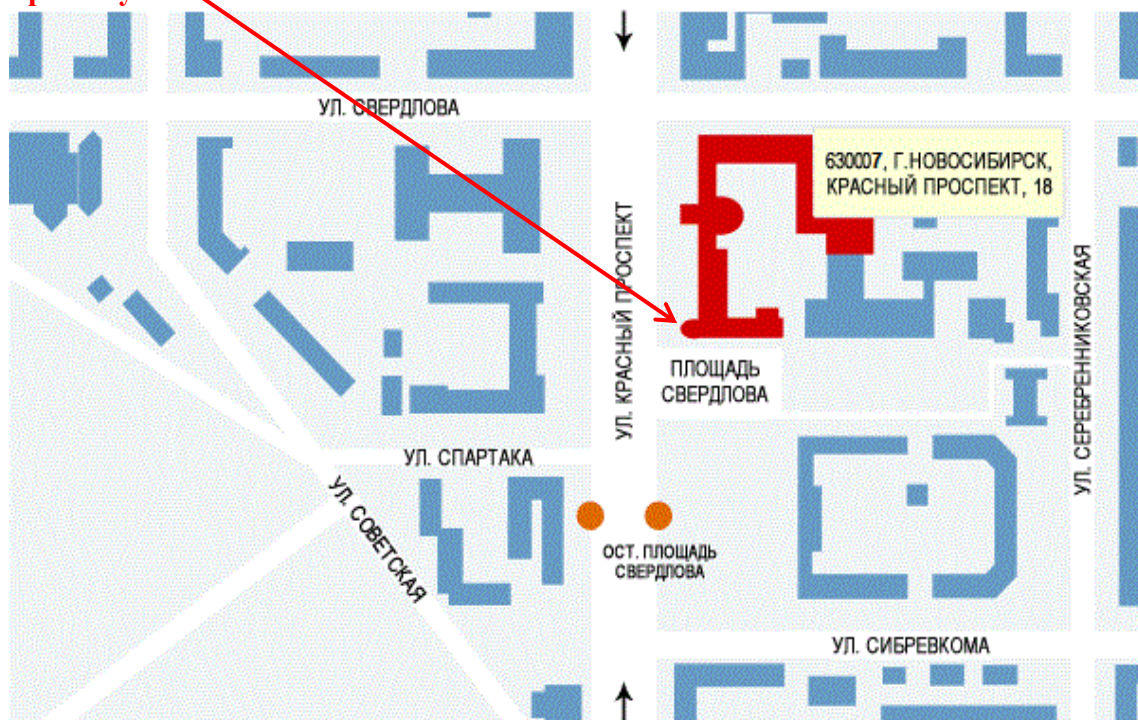

АДРЕС и СХЕМА ПРОЕЗДА
к общественной приемной Губернатора Новосибирской области

630007, Новосибирская область, г. Новосибирск, ул. Красный проспект, 18

Телефоны: 8-800-200-87-24;

8 (383) 223-87-24;

Автобусы - 8, 13, 21, 28, 32, 41, 54;

Троллейбусы - 13, 29;

Маршрутное такси - 1.

Вход в общественную приемную

Автобусы - 8, 13, 21, 28, 32, 41, 54;

Троллейбусы - 13, 29;

Маршрутное такси - 1.